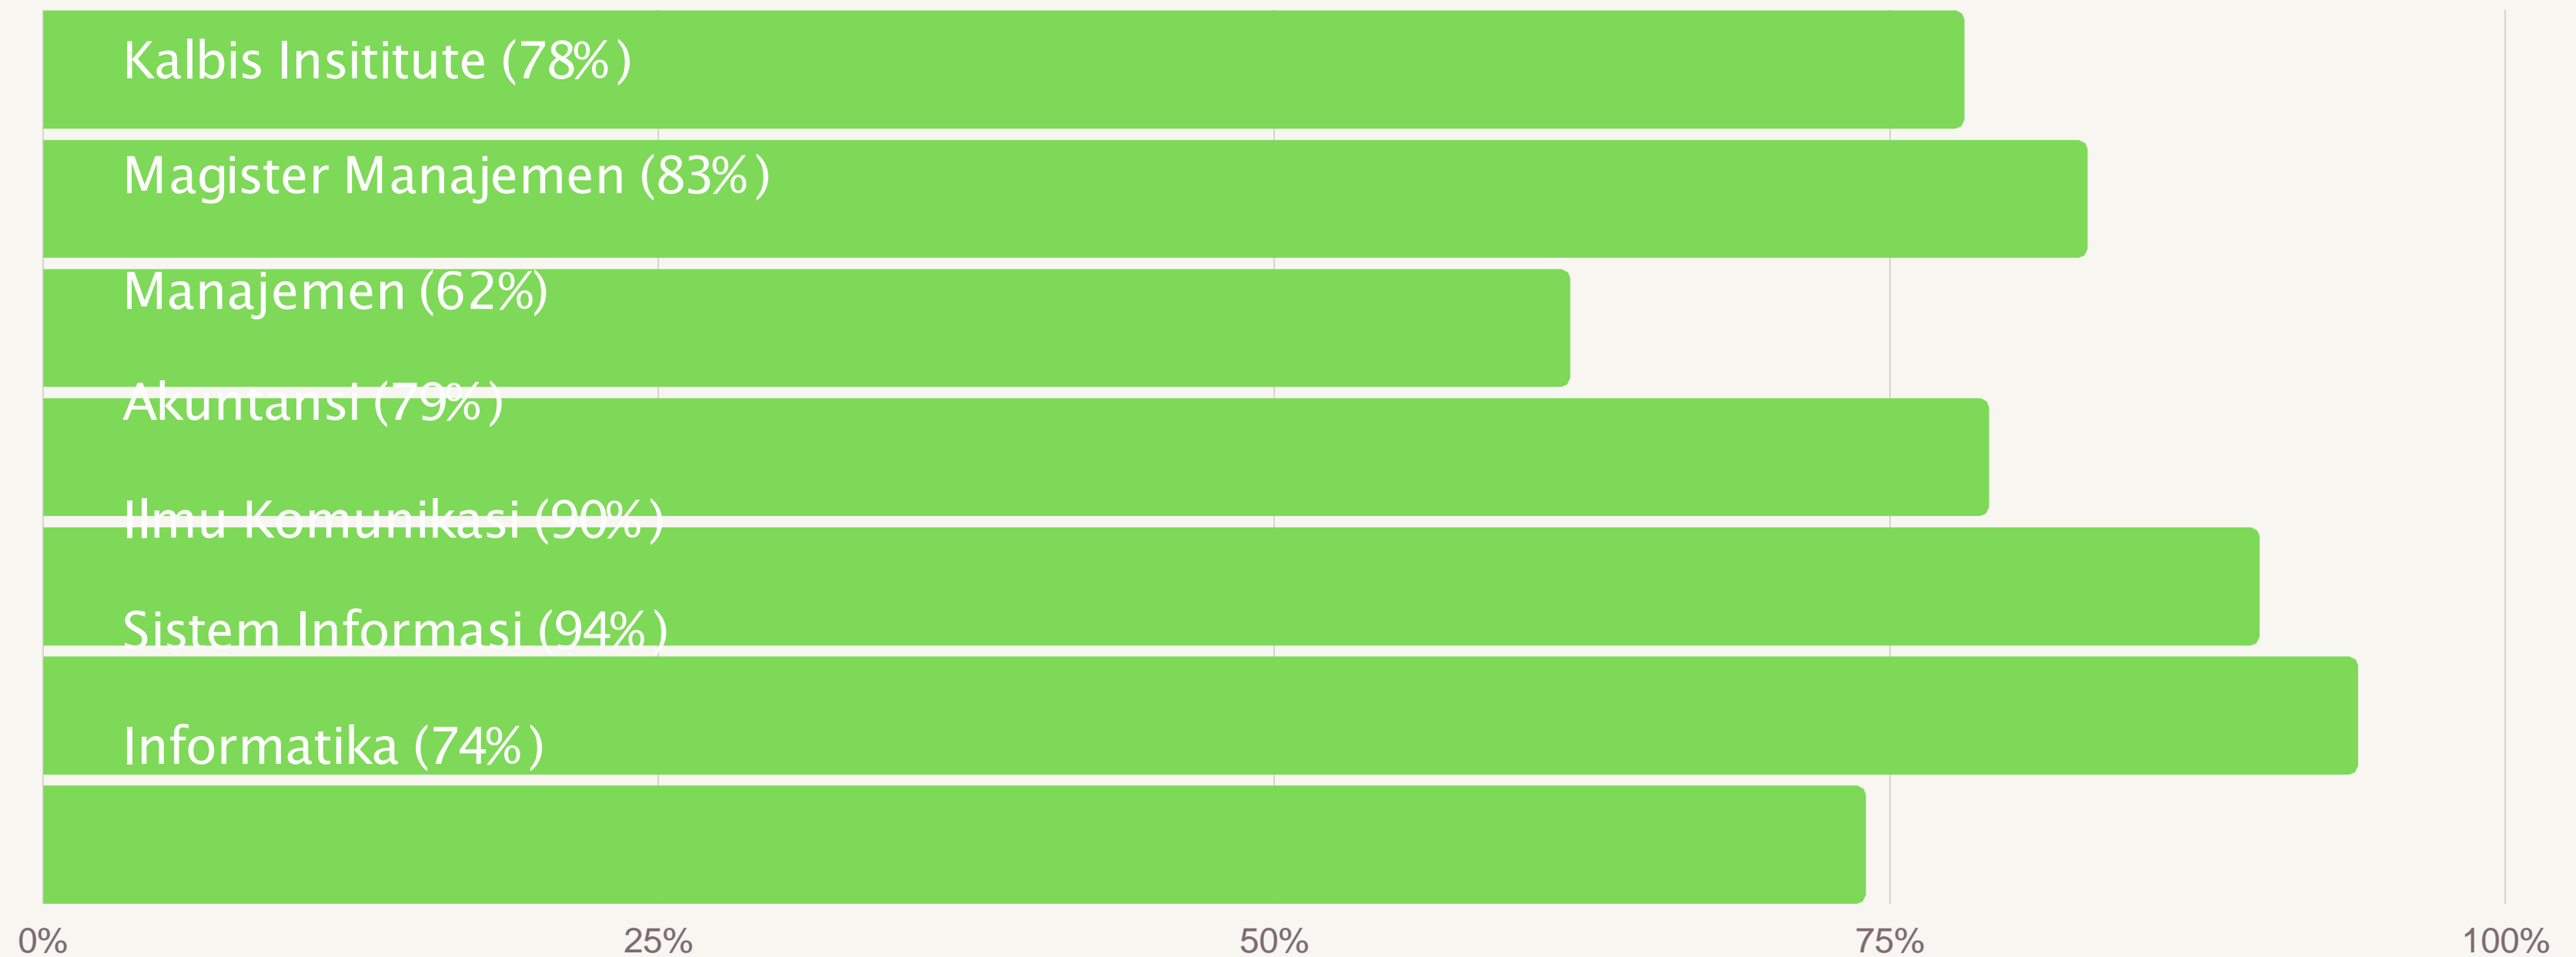

- Berdasarkan hasil Tracer Study, diketahui bahwa aktivitas Alumni 2018 adalah 72% bekerja, 14% mencari pekerjaan, dan 14% mengelola bisnis wirausaha

TOTAL ALUMNI 2018

389

40

MAGISTER MANAJEMEN

107

MANAJEMEN

RESPONSE RATE

TRACER STUDY (6 BULAN) ALUMNI 2018

AKTIVITAS ALUMNI

TOP 10 TEMPAT KERJA ALUMNI 2018

PaninBank

ARMAN EDDY
FERDINAND & REKAN

MASA TUNGGU ALUMNI 2018

MENDAPATKAN PEKERJAAN PERTAMA