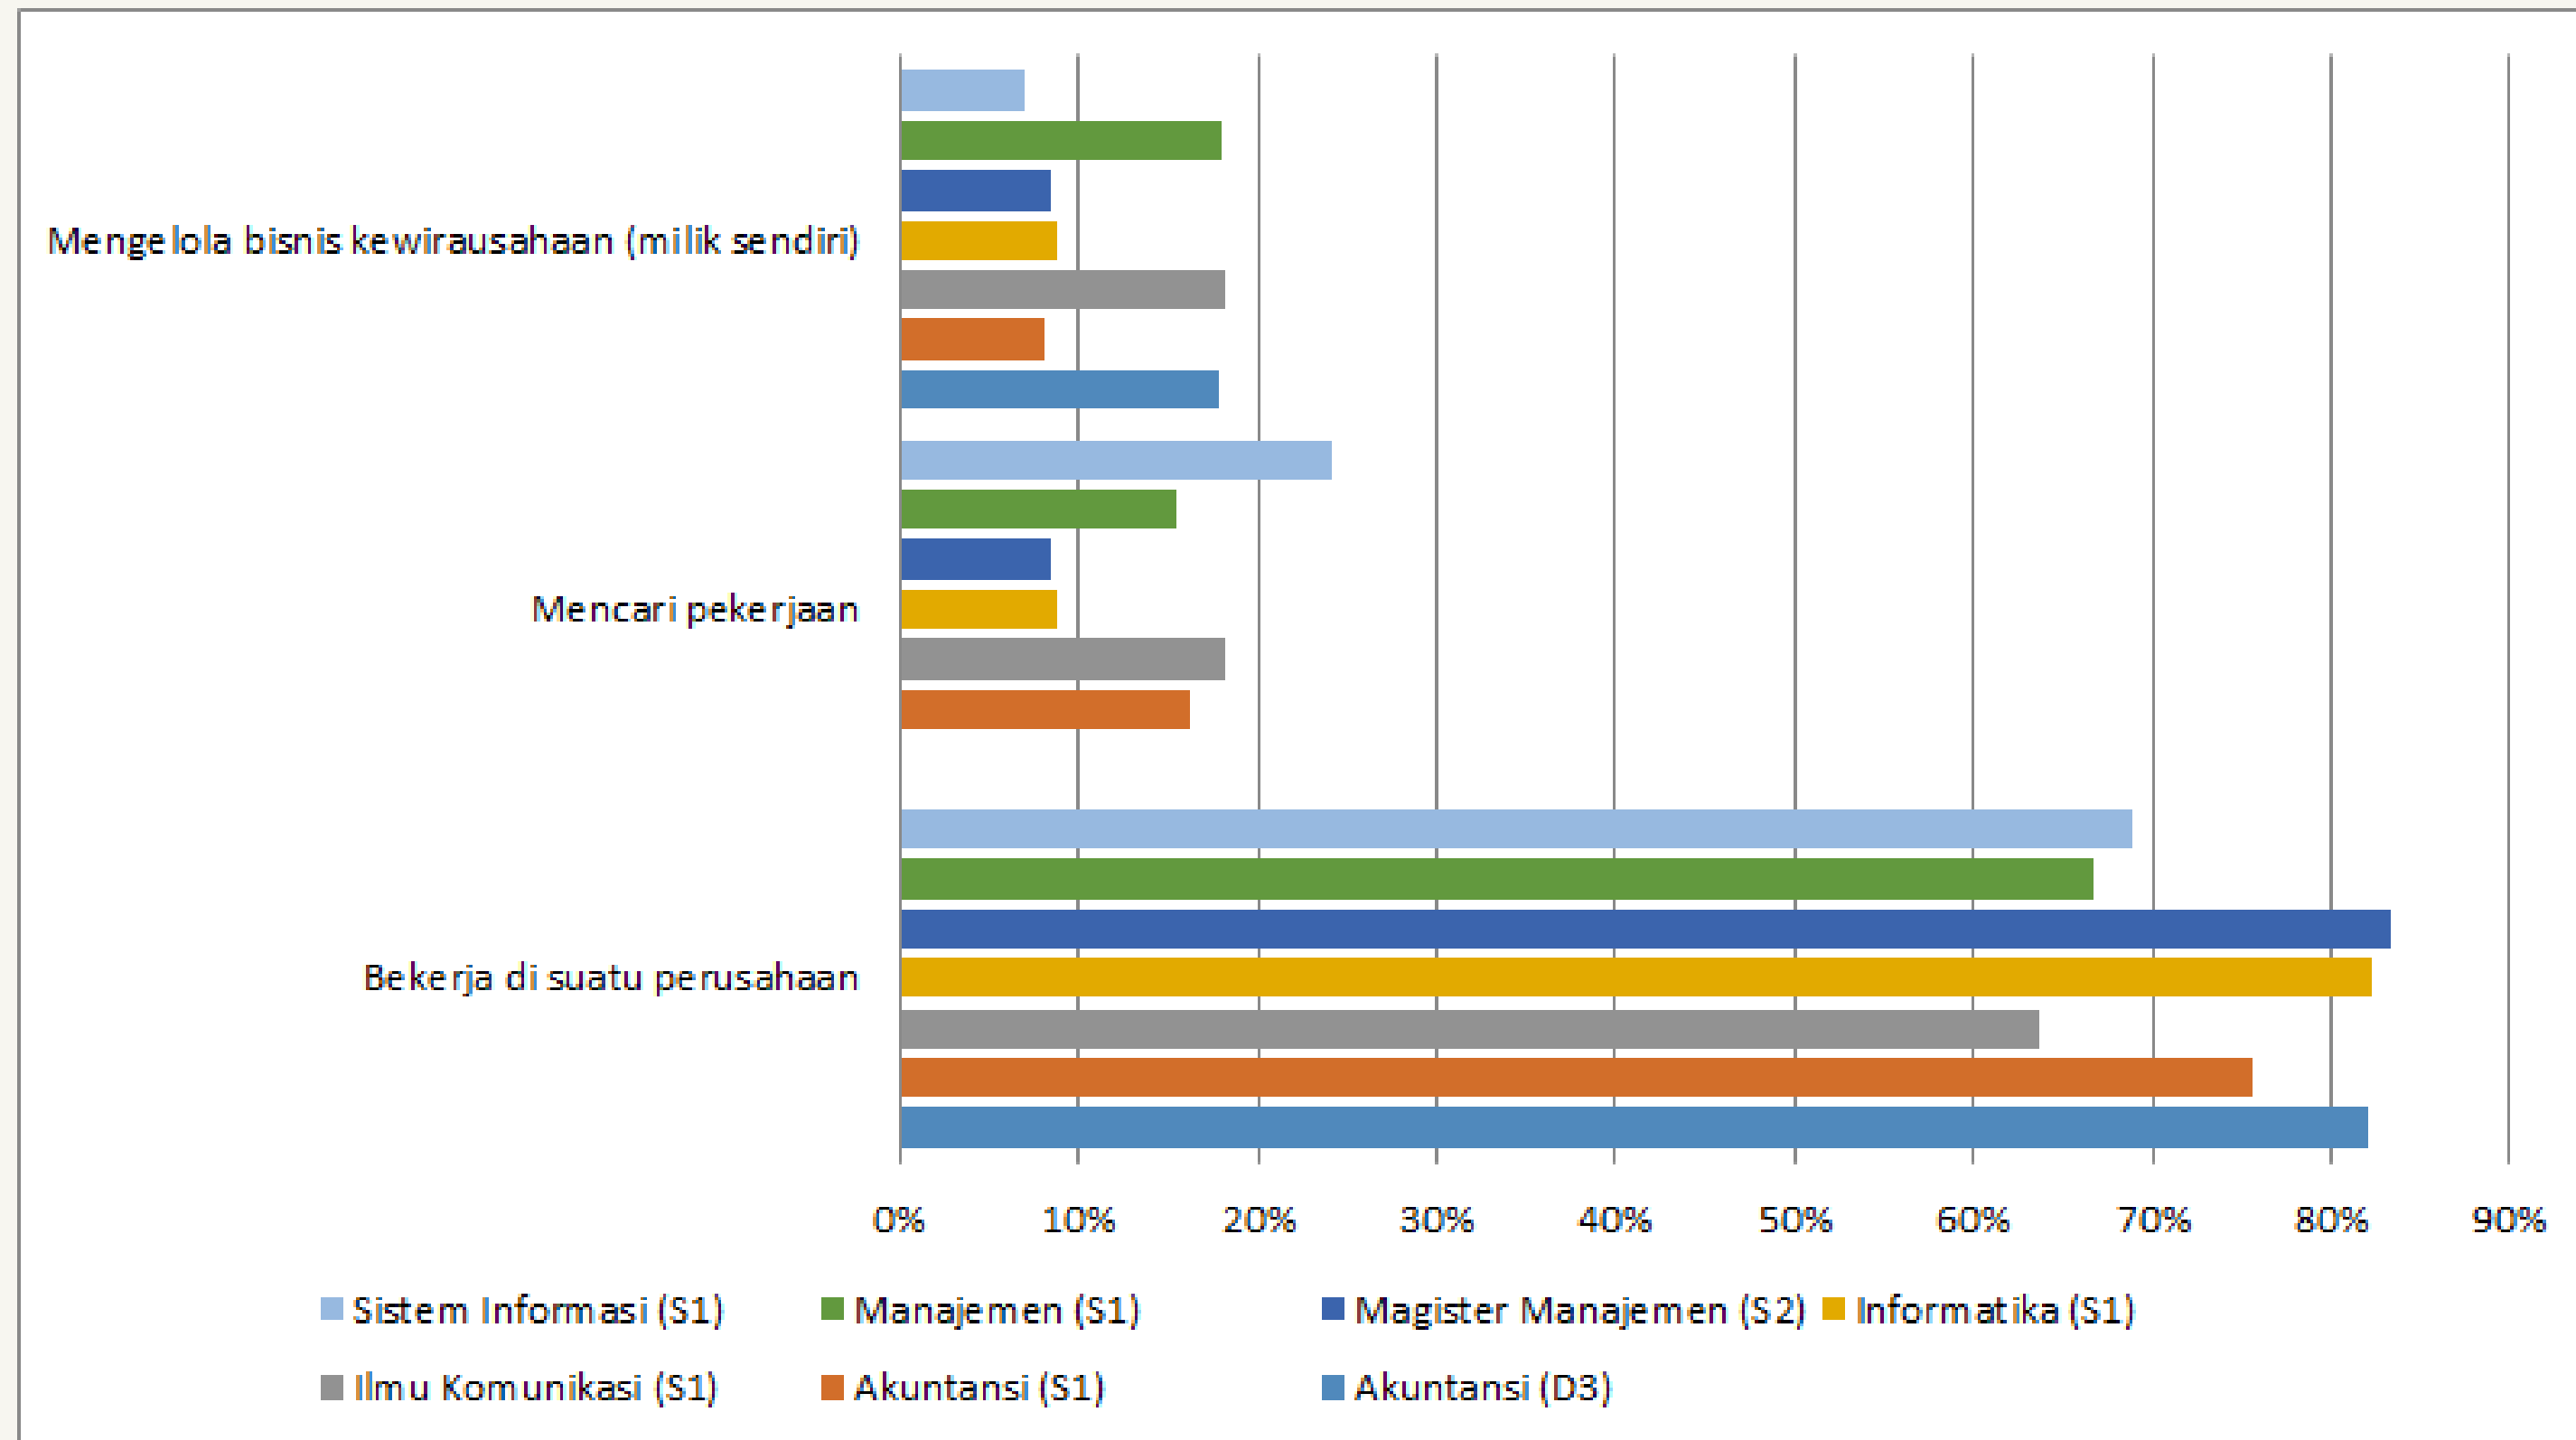

- Berdasarkan hasil Tracer Study, diketahui bahwa aktivitas Alumni 2018 adalah 72% bekerja, 14% mencari pekerjaan, dan 14% mengelola bisnis wirausaha

TOTAL ALUMNI 2018

389

40

MAGISTER MANAJEMEN

107

MANAJEMEN

67

AKUNTANSI

105

ILMU KOMUNIKASI

32

SISTEM INFORMASI

38

INFORMATIKA

RESPONSE RATE

TRACER STUDY (6 BULAN) ALUMNI 2018

AKTIVITAS ALUMNI

TOP 10 TEMPAT KERJA ALUMNI 2018

PaninBank

ARMAN EDDY
FERDINAND & REKAN

MASA TUNGGU ALUMNI 2018

MENDAPATKAN PEKERJAAN PERTAMA