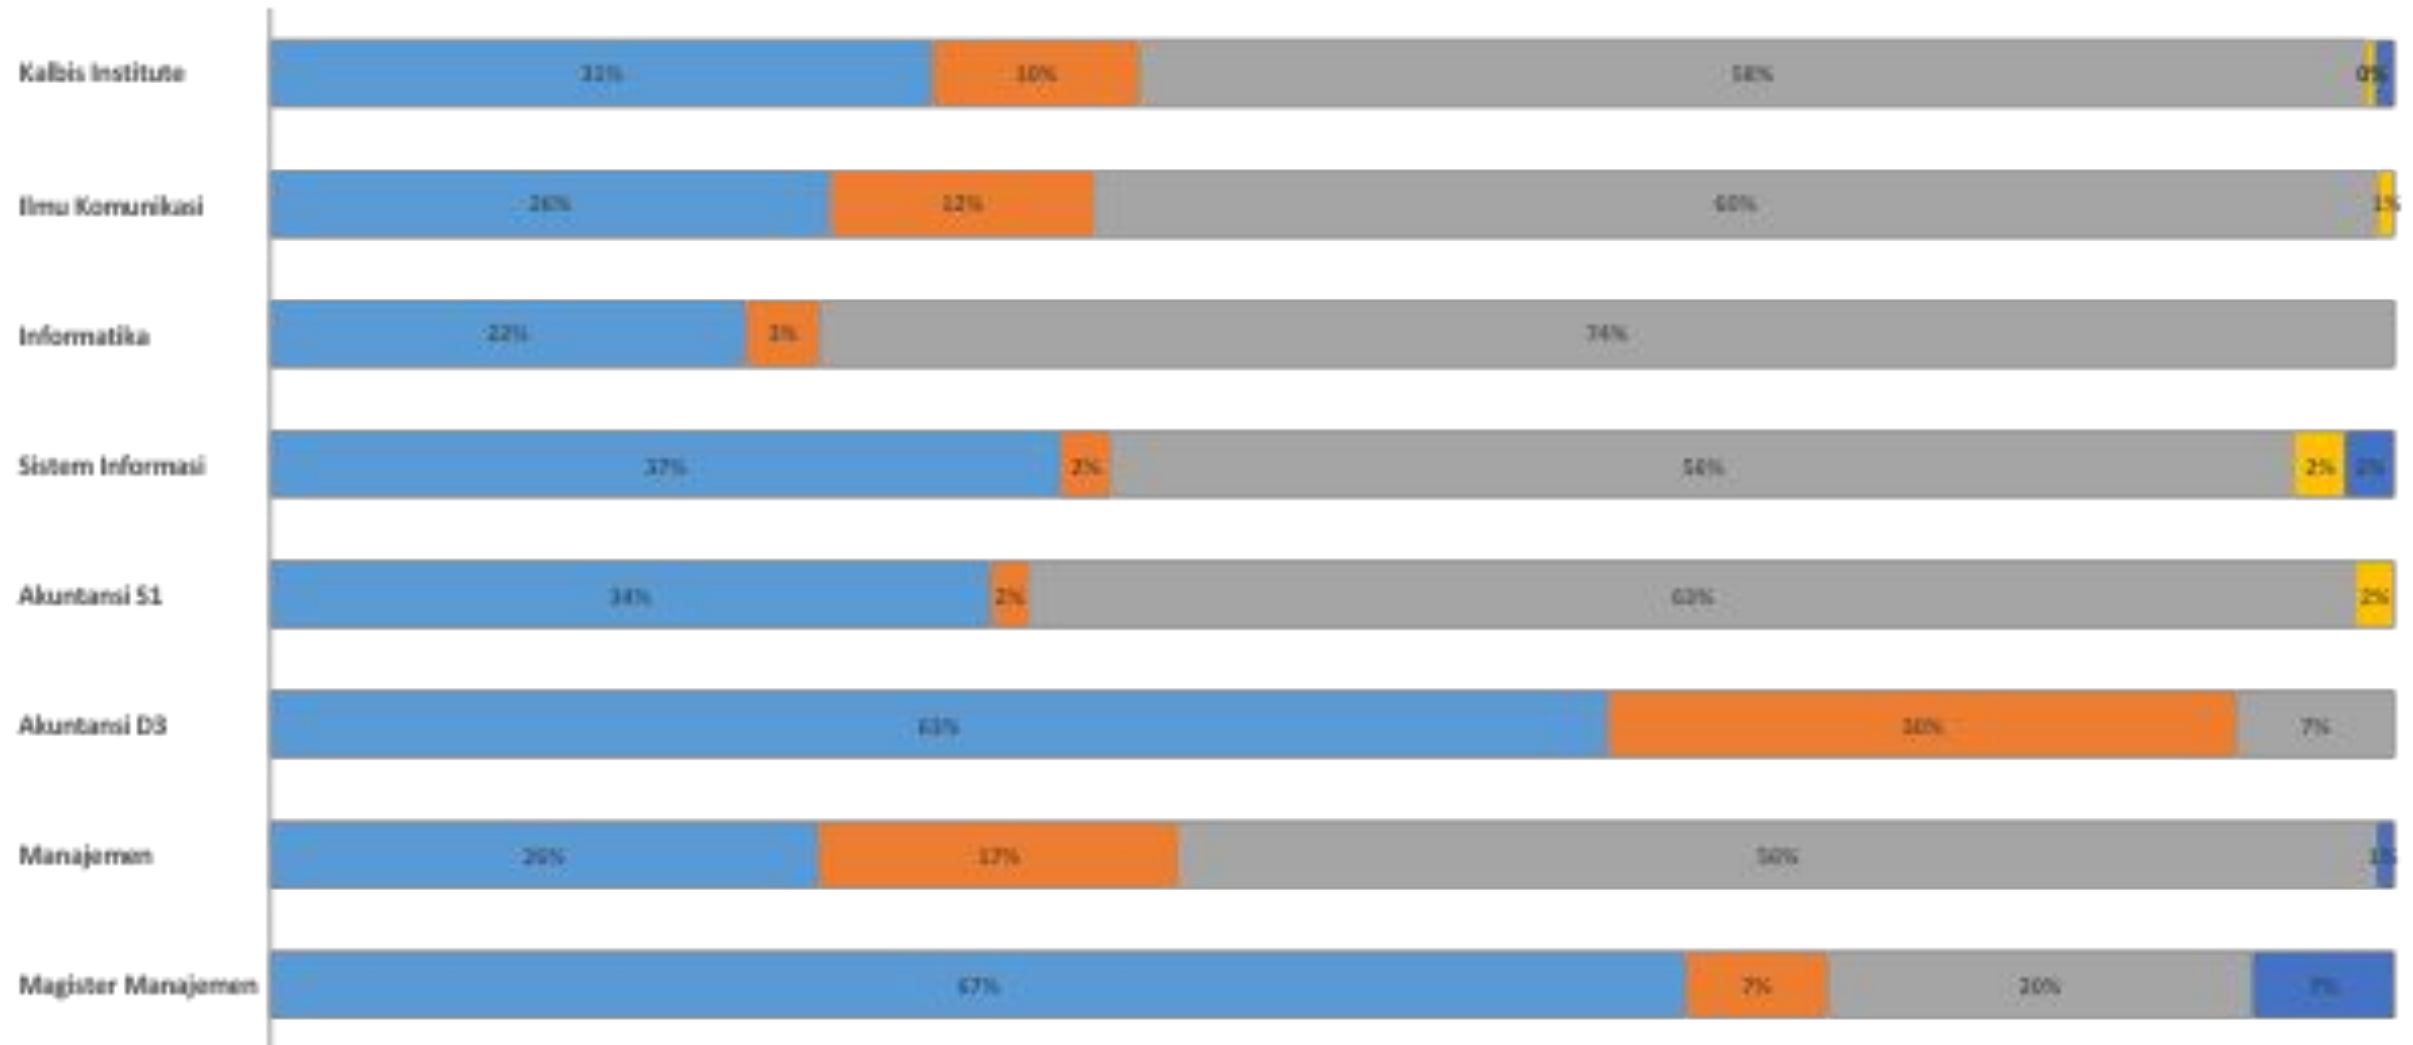

ALUMNI 2020

PROGRAM STUDI	JUMLAH ALUMNI
Magister Manajemen	15
Manajemen	124
Akuntansi S1	56
Akuntansi D3	27
Ilmu Komunikasi	129
Sistem Informasi	43
Informatika	58
TOTAL	452

■ Bekerja ■ Berwirausaha ■ Mencari Pekerjaan ■ Melanjutkan Studi ■ Menjadi Bapak/Ibu Rumah Tangga

AKTIVITAS ALUMNI 2020