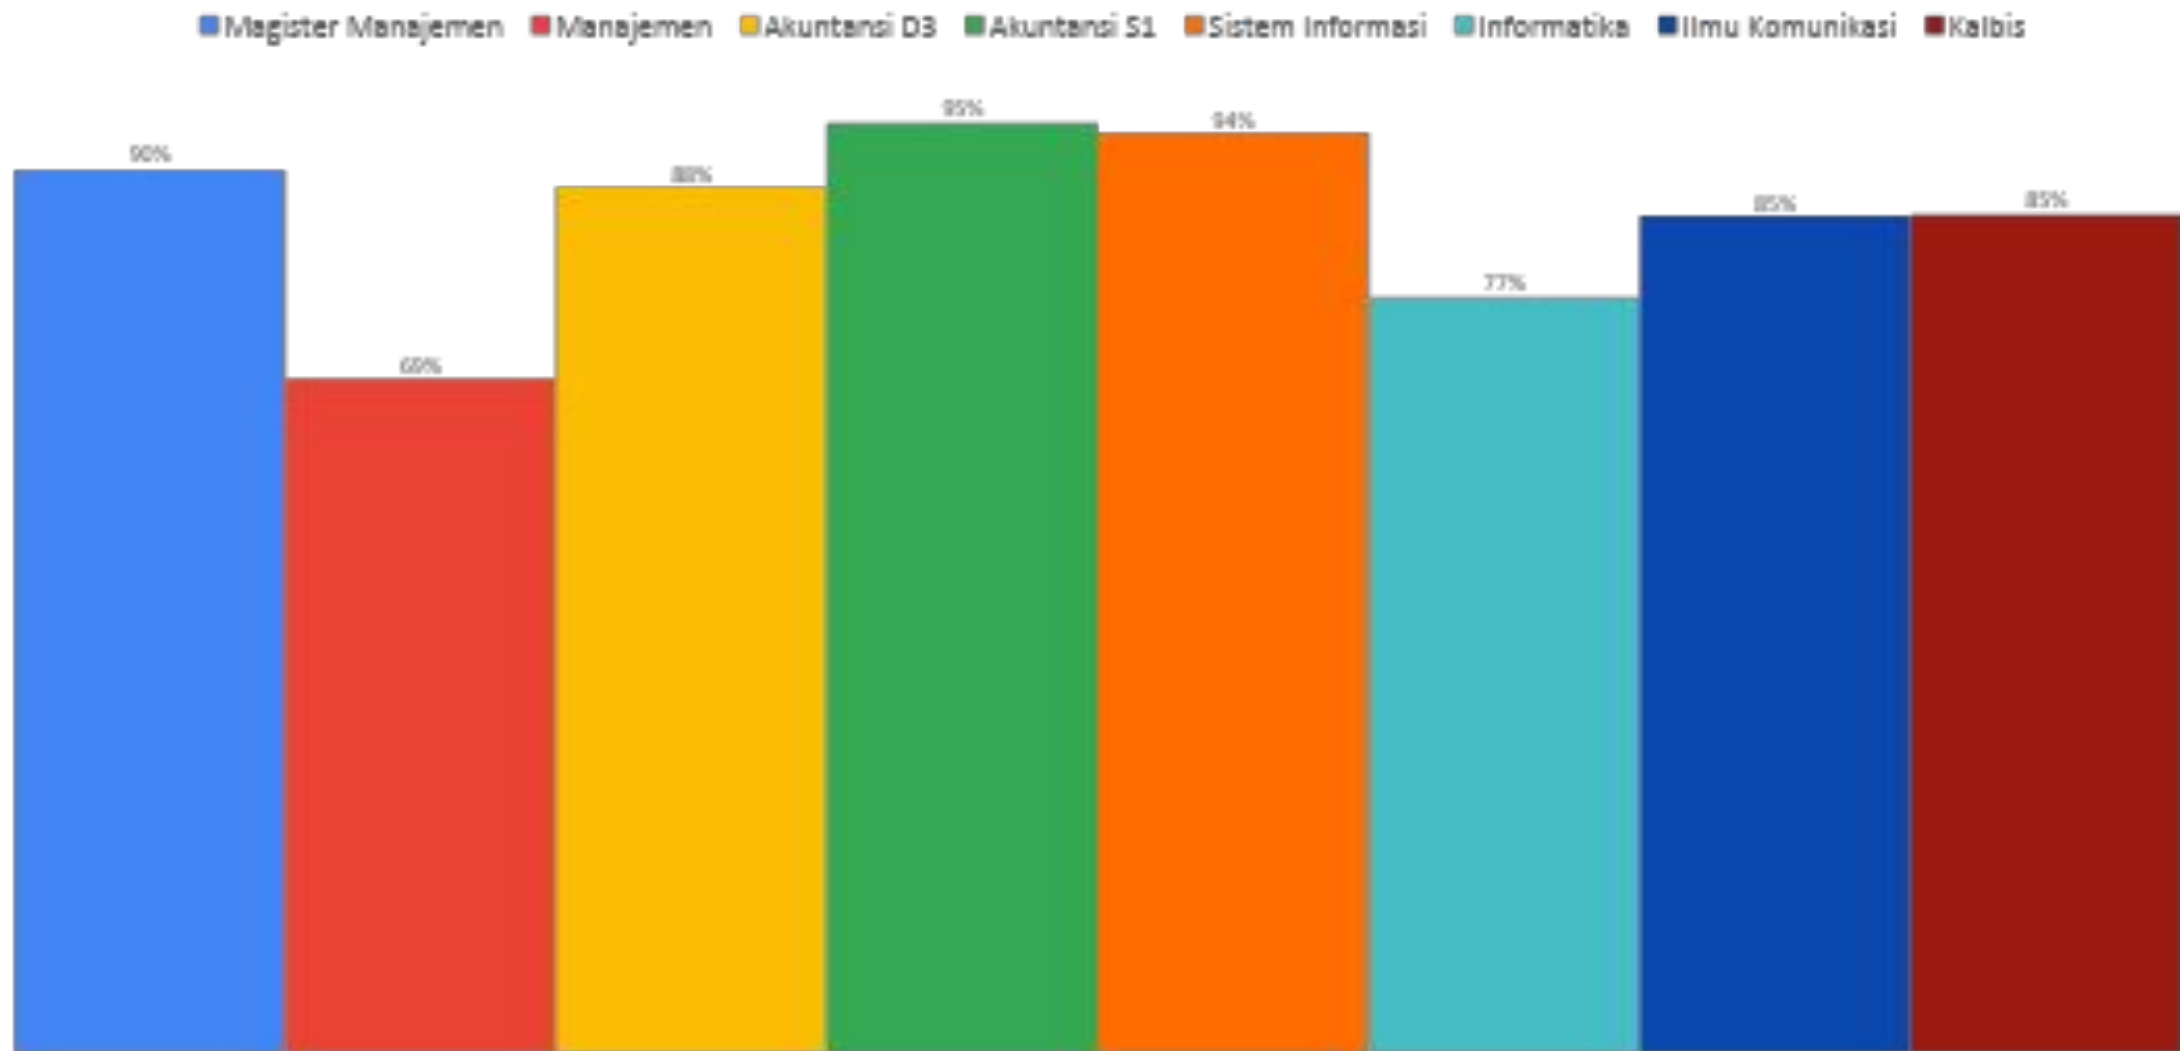

■ Bekerja ■ Berwirausaha ■ Mencari Pekerjaan ■ Melanjutkan Studi ■ Menjadi Bapak/Ibu Rumah Tangga

AKTIVITAS ALUMNI 2020

Top 8 Tempat Kerja Alumni 2020

Rödl & Partner

PT. TEMAS TBK

KESELARASAN KERJA ALUMNI 2020