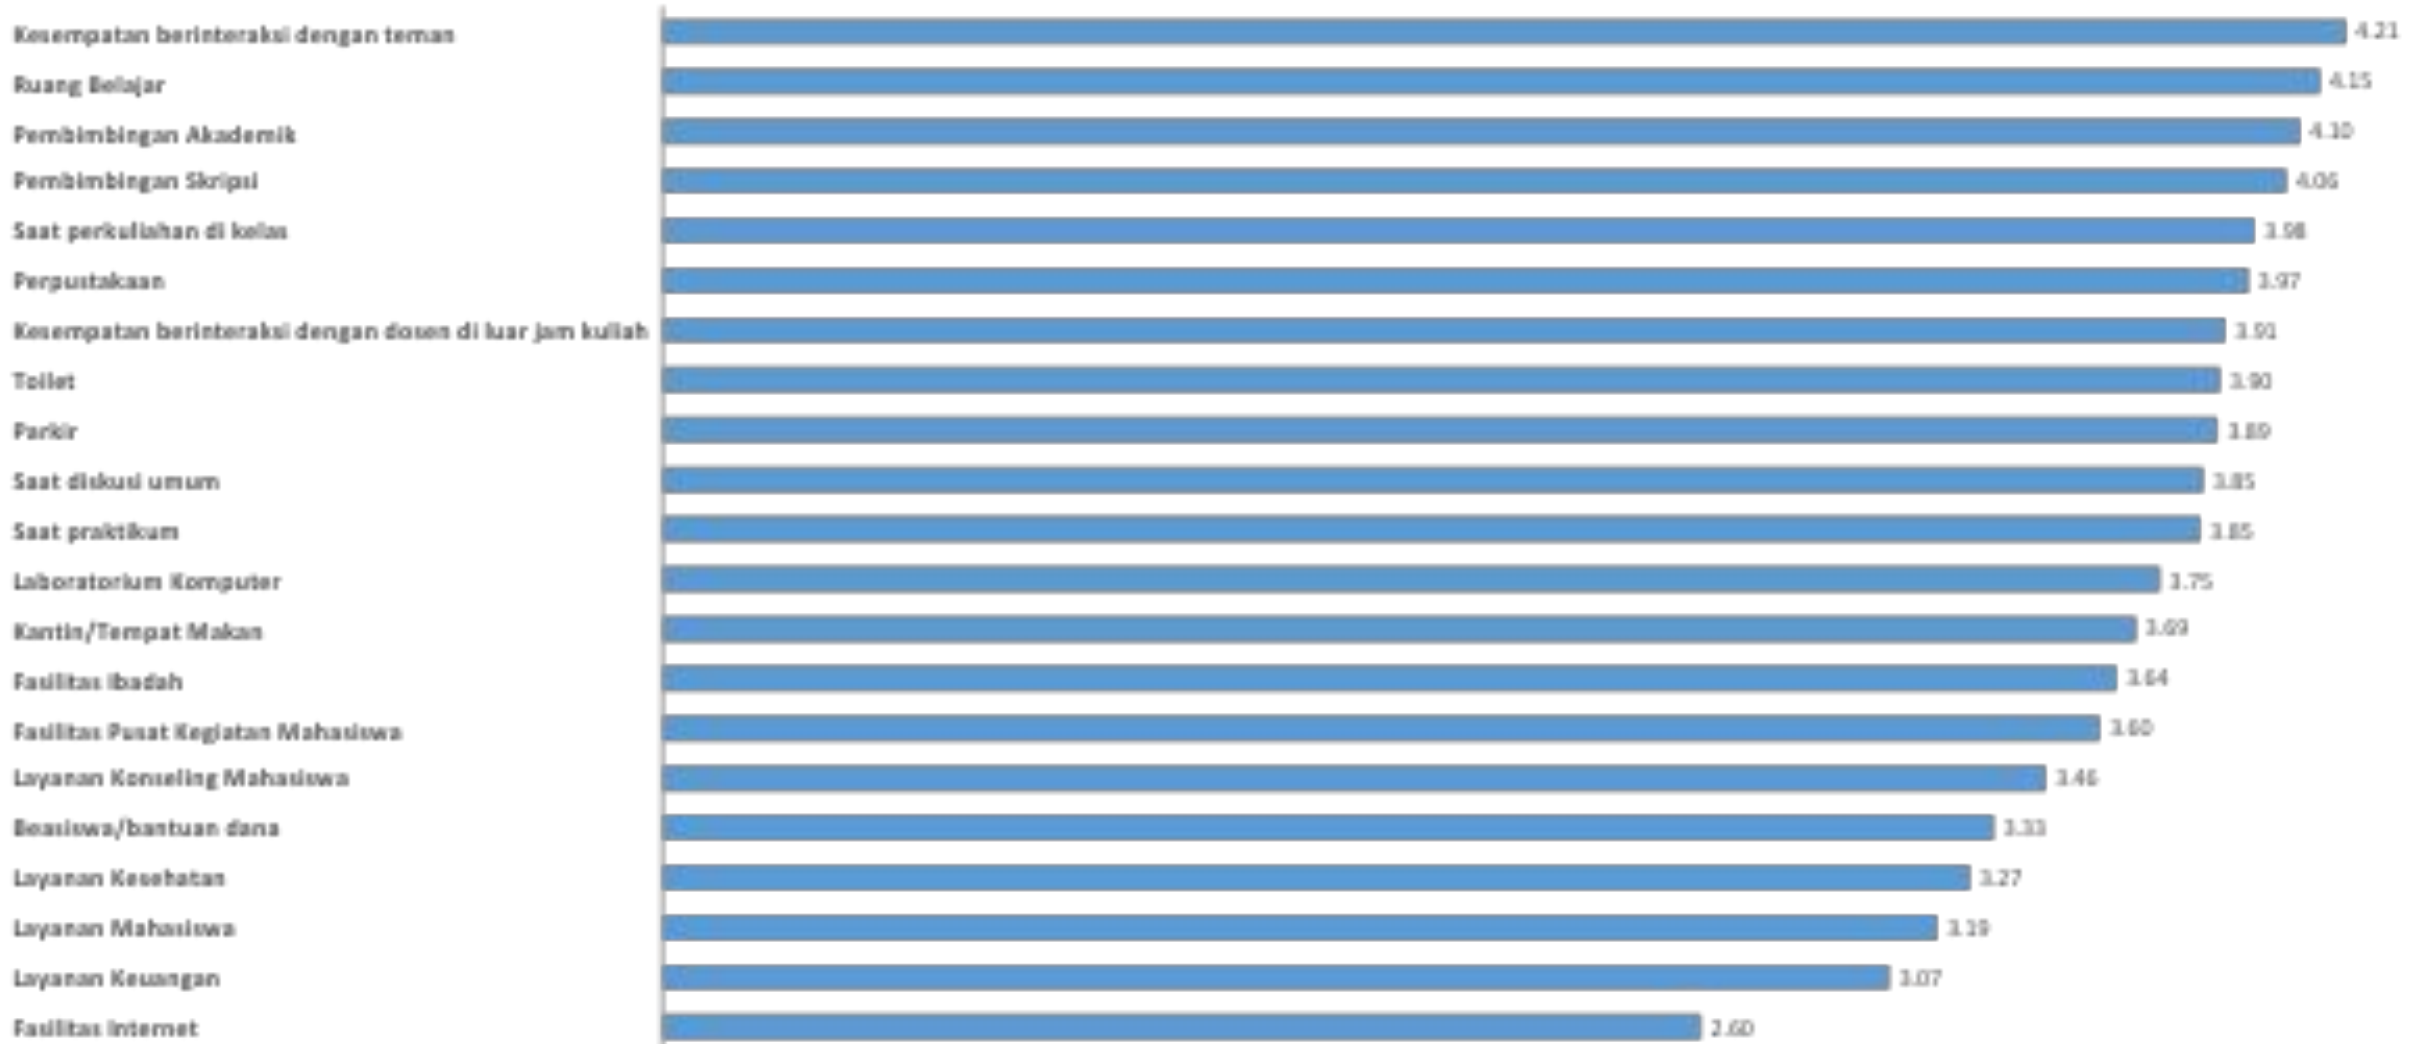

04

KUESIONER

Terdapat sekitar **82 pertanyaan** dalam kuesioner Exit Survey Alumni 2020

05

AKTIVITAS ALUMNI

31% Alumni 2020 telah bekerja sebelum lulus dan **10%** Alumni 2020 berwirausaha

06

PENILAIAN ALUMNI

■ Bekerja ■ Berwirausaha ■ Mencari Pekerjaan ■ Melanjutkan Studi ■ Menjadi Bapak/Ibu Rumah Tangga

AKTIVITAS ALUMNI 2020

Top 8 Tempat Kerja Alumni 2020

Rödl & Partner

PT. TEMAS TBK

KESELARASAN KERJA ALUMNI 2020

Siapa yang UTAMA membayar biaya kuliah anda?

Setelah lulus, apakah anda akan melanjutkan studi?

PENILAIAN ALUMNI TERHADAP KALBIS

PENGHASILAN ALUMNI 2020

TINGKAT POSISI KERJA ALUMNI 2020