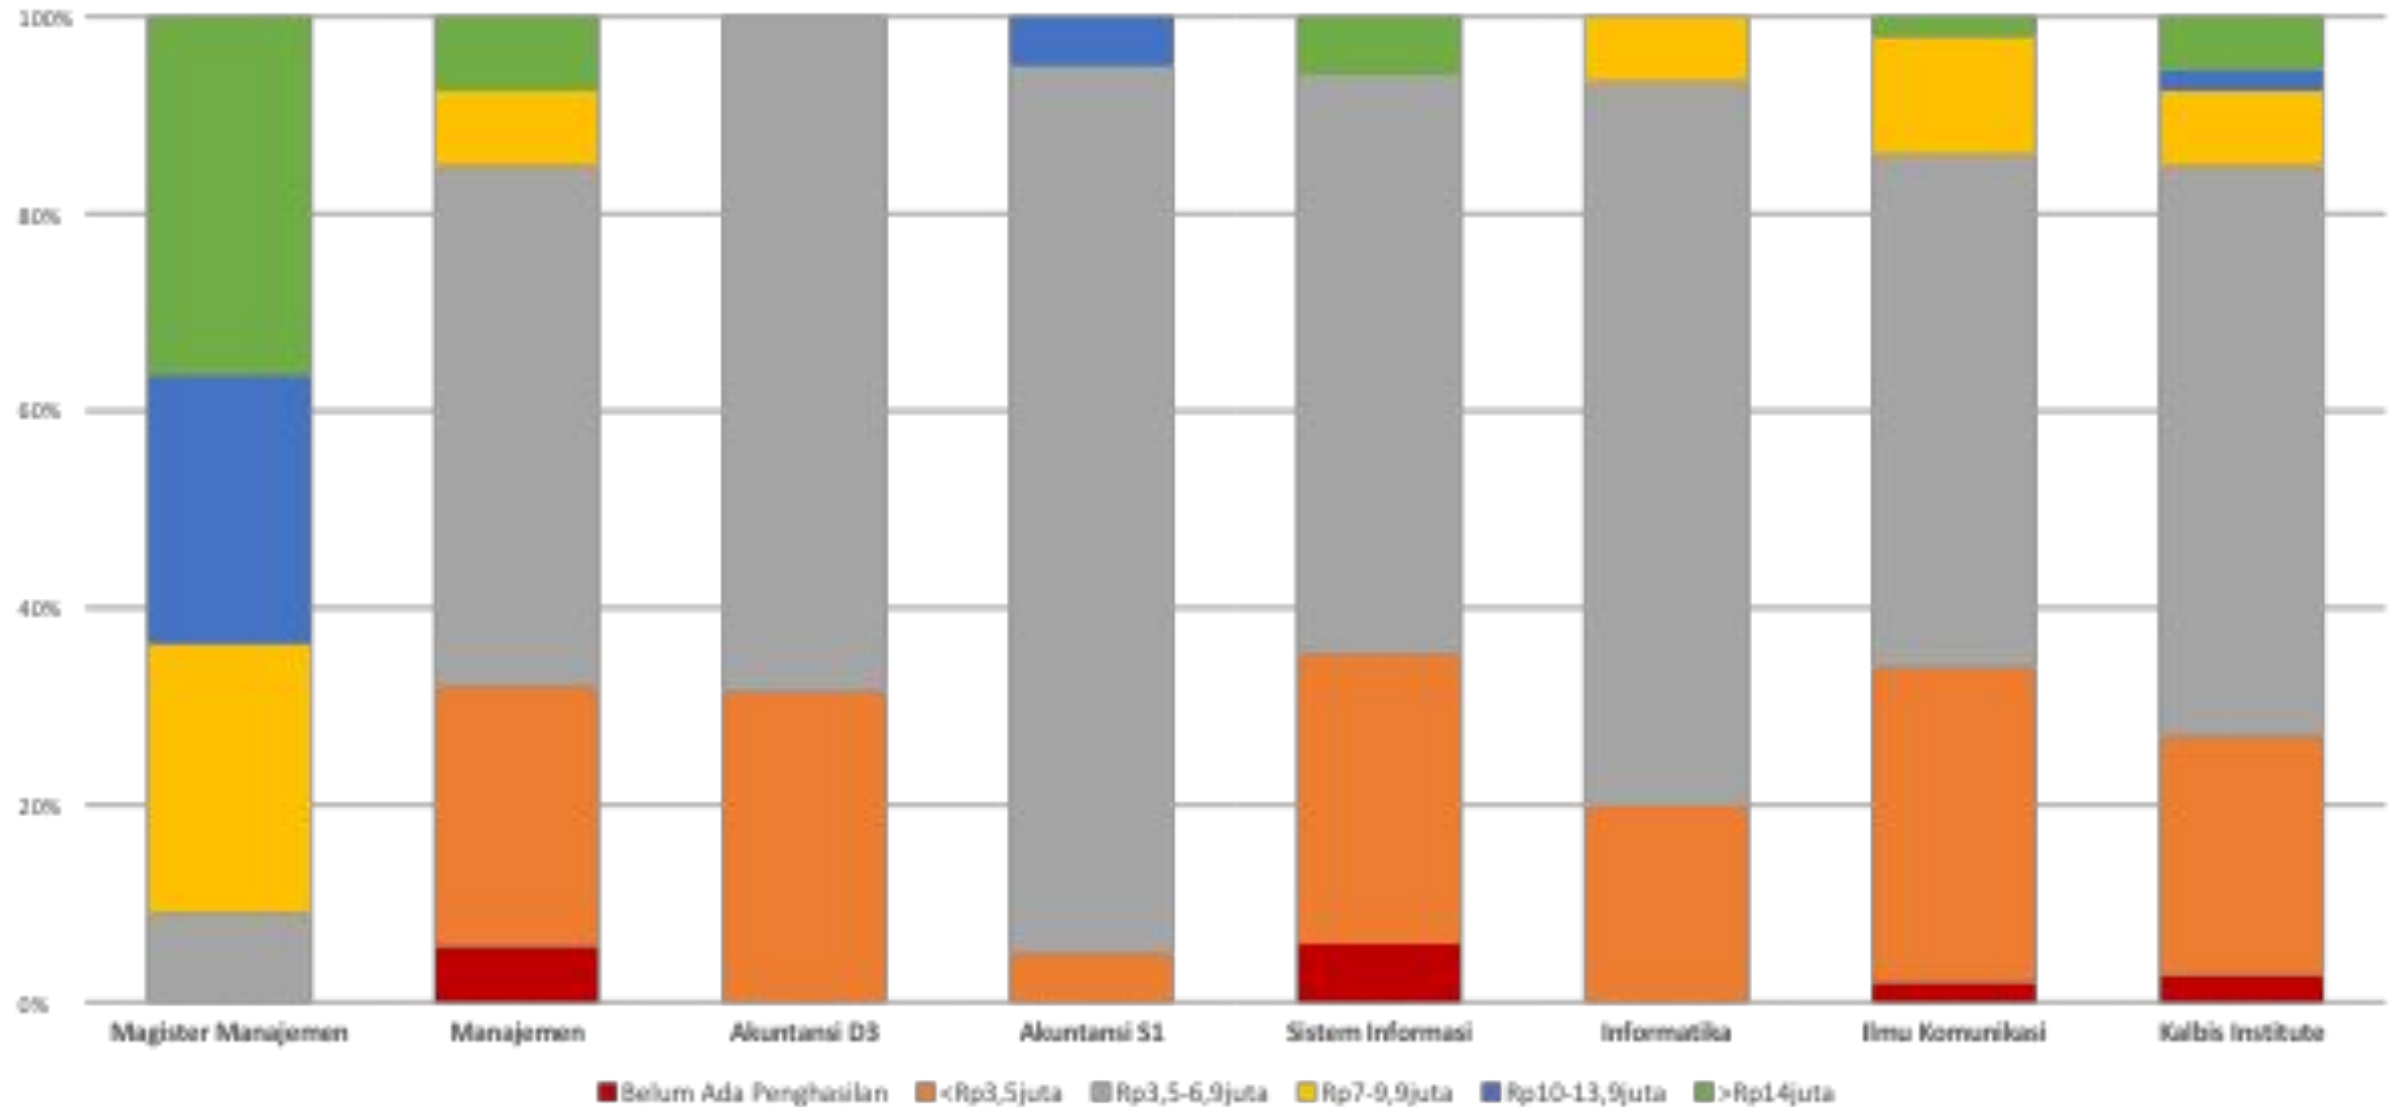

EXIT SURVEY ALUMNI 2020

CAREER & ALUMNI CENTER

COME AND PARTICIPATE

EXIT SURVEY

ALUMNI OF 2020

MERUPAKAN SURVEI ALUMNI YANG BERTUJUAN
UNTUK MENGGALI INFORMASI TERKAIT
PERKEMBANGAN KARIER ALUMNI YANG AKAN
DIGUNAKAN SEBAGAI DATA NASIONAL
PENDIDIKAN TINGGI

04

KUESIONER

Terdapat sekitar **82 pertanyaan** dalam kuesioner Exit Survey Alumni 2020

05

AKTIVITAS ALUMNI

31% Alumni 2020 telah bekerja sebelum lulus dan **10%** Alumni 2020 berwirausaha

06

PENILAIAN ALUMNI

■ Bekerja ■ Berwirausaha ■ Mencari Pekerjaan ■ Melanjutkan Studi ■ Menjadi Bapak/Ibu Rumah Tangga

AKTIVITAS ALUMNI 2020

Top 8 Tempat Kerja Alumni 2020

Rödl & Partner

PT. TEMAS TBK

KESELARASAN KERJA ALUMNI 2020

Siapa yang UTAMA membayar biaya kuliah anda?

Setelah lulus, apakah anda akan melanjutkan studi?

PENILAIAN ALUMNI TERHADAP KALBIS

PENGHASILAN ALUMNI 2020

TINGKAT POSISI KERJA ALUMNI 2020