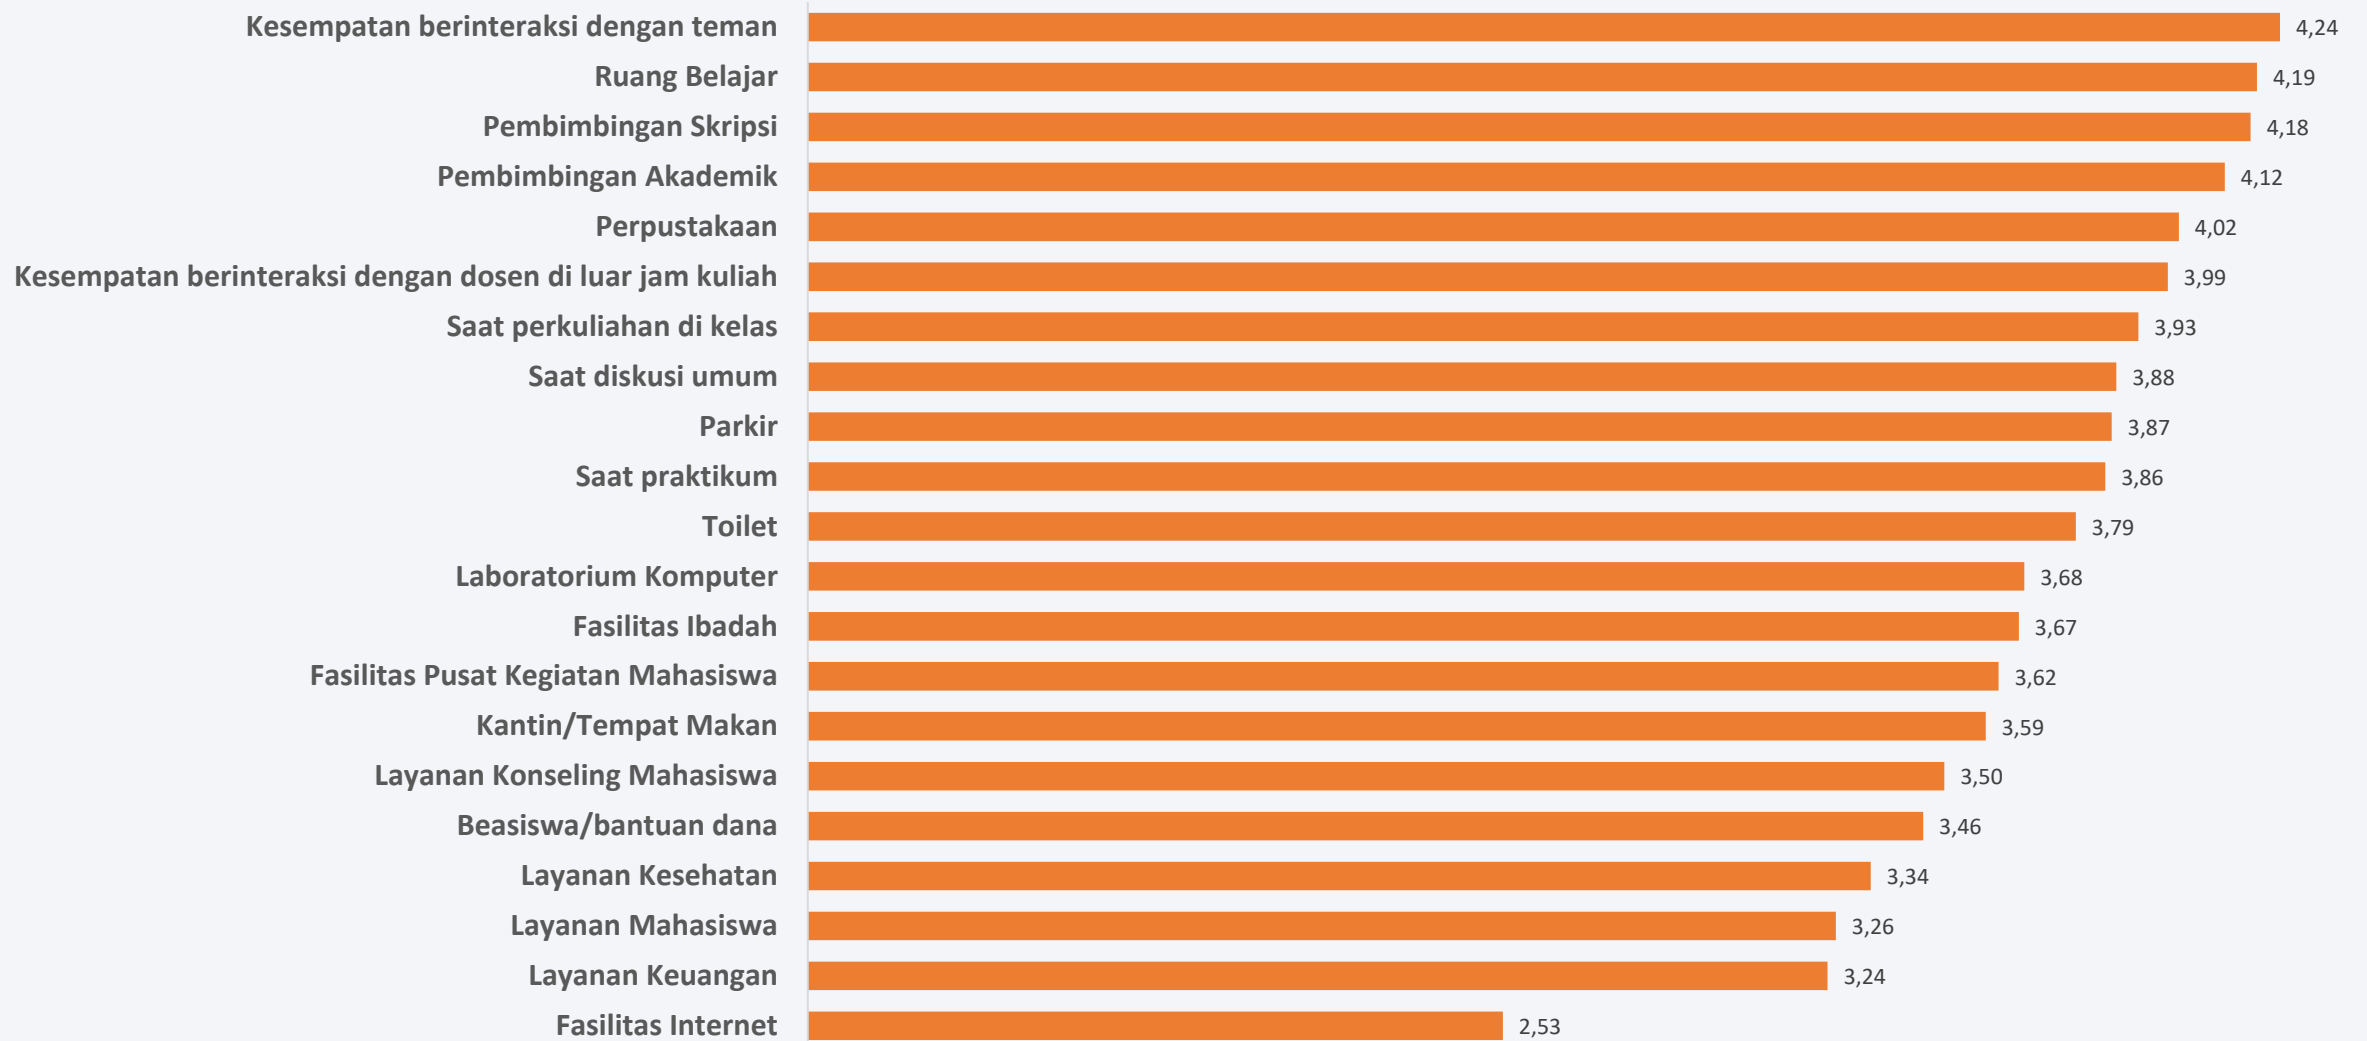

AKTIVITAS ALUMNI 2019

Top 5 Tempat Kerja Alumni

KALBE

BCA

Rödl & Partner

KESELARASAN KERJA ALUMNI

88%

Siapa yang UTAMA membayar uang kuliah Anda?

Beasiswa Biaya Sendiri Orang tua/Keluarga

Setelah lulus, apakah Anda ingin melanjutkan studi?

PENILAIAN ALUMNI TERHADAP KALBIS

PENGHASILAN ALUMNI

TINGKAT POSISI KERJA ALUMNI

3% General Manajer

11% Manajer

10% Koordinator