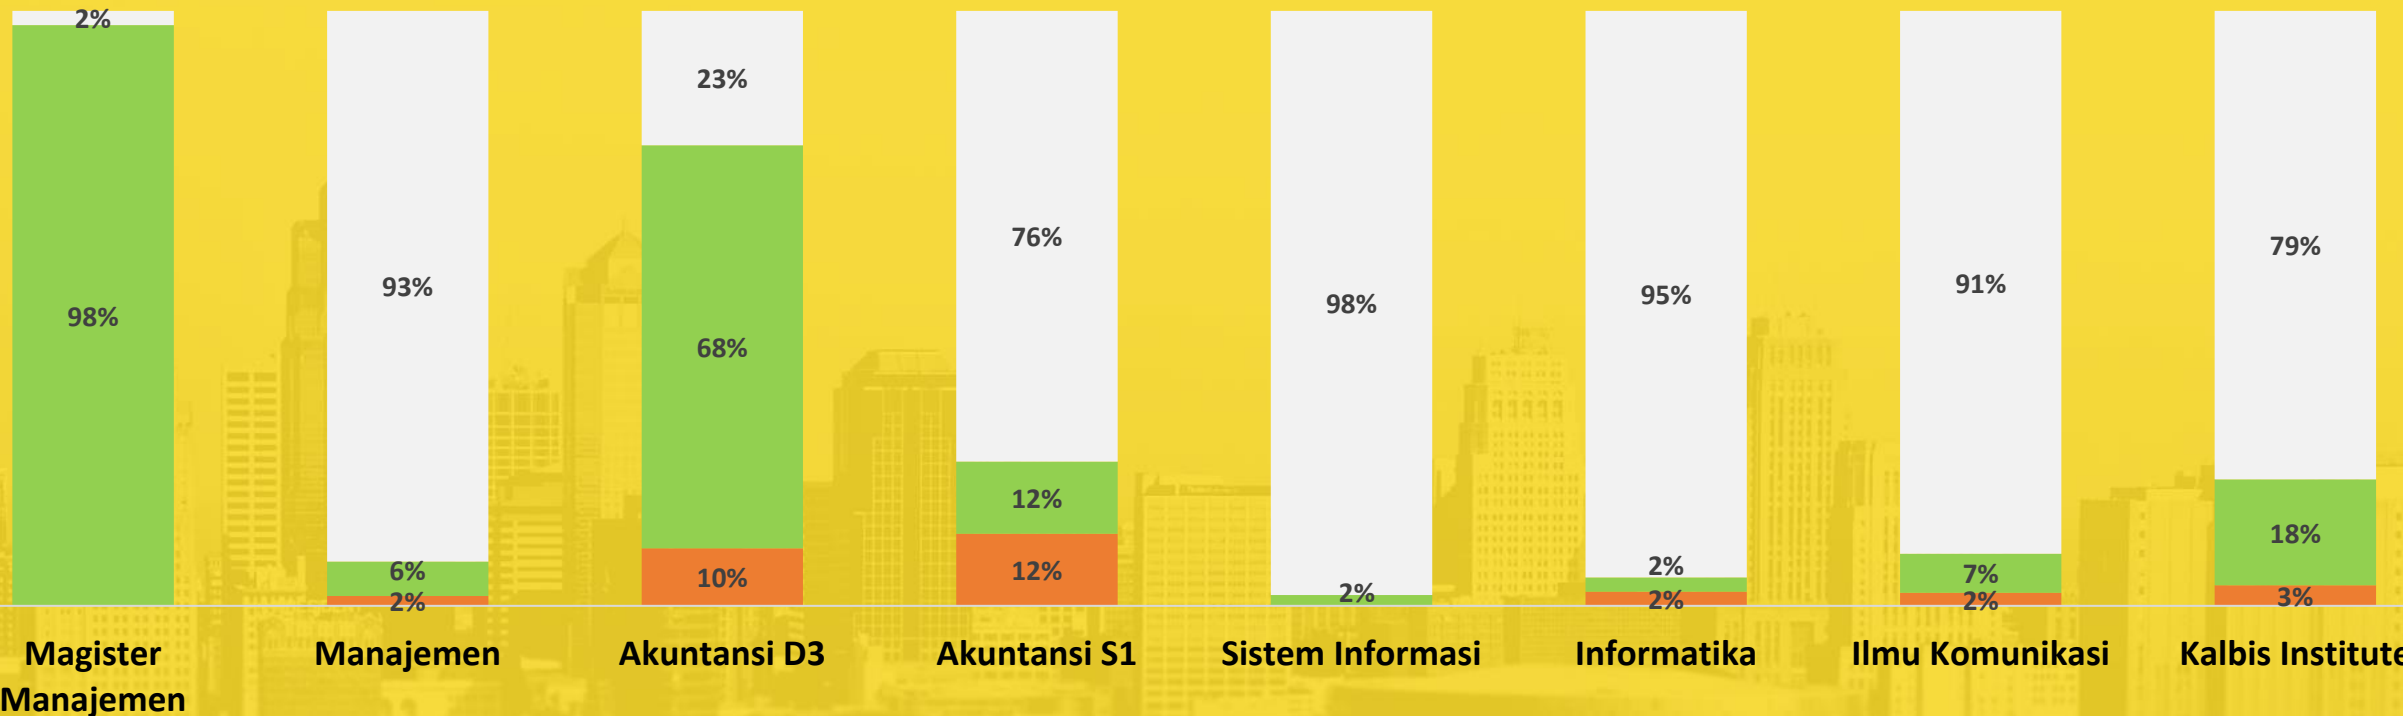

KUESIONER

Terdapat sekitar **55 pertanyaan** yang ada dalam Exit Survey 2019

BEKERJA

Alumni 2019 telah bekerja sebelum wisuda sebanyak **51% alumni**

ALUMNI 2019 PER PROGRAM STUDI

PROGRAM STUDI	JUMLAH ALUMNI
Magister Manajemen	42
Manajemen	121
Akuntansi S1	66
Akuntansi D3	31
Sistem Informasi	55
Informatika	42
Ilmu Komunikasi	137
TOTAL	494

AKTIVITAS ALUMNI 2019

Top 5 Tempat Kerja Alumni

KALBE

BCA

Rödl & Partner

KESELARASAN KERJA ALUMNI

88%

Siapa yang UTAMA membayar uang kuliah Anda?

Beasiswa Biaya Sendiri Orang tua/Keluarga

Setelah lulus, apakah Anda ingin melanjutkan studi?

PENILAIAN ALUMNI TERHADAP KALBIS

PENGHASILAN ALUMNI

TINGKAT POSISI KERJA ALUMNI

3% General Manajer

11% Manajer

10% Koordinator

76% Staf